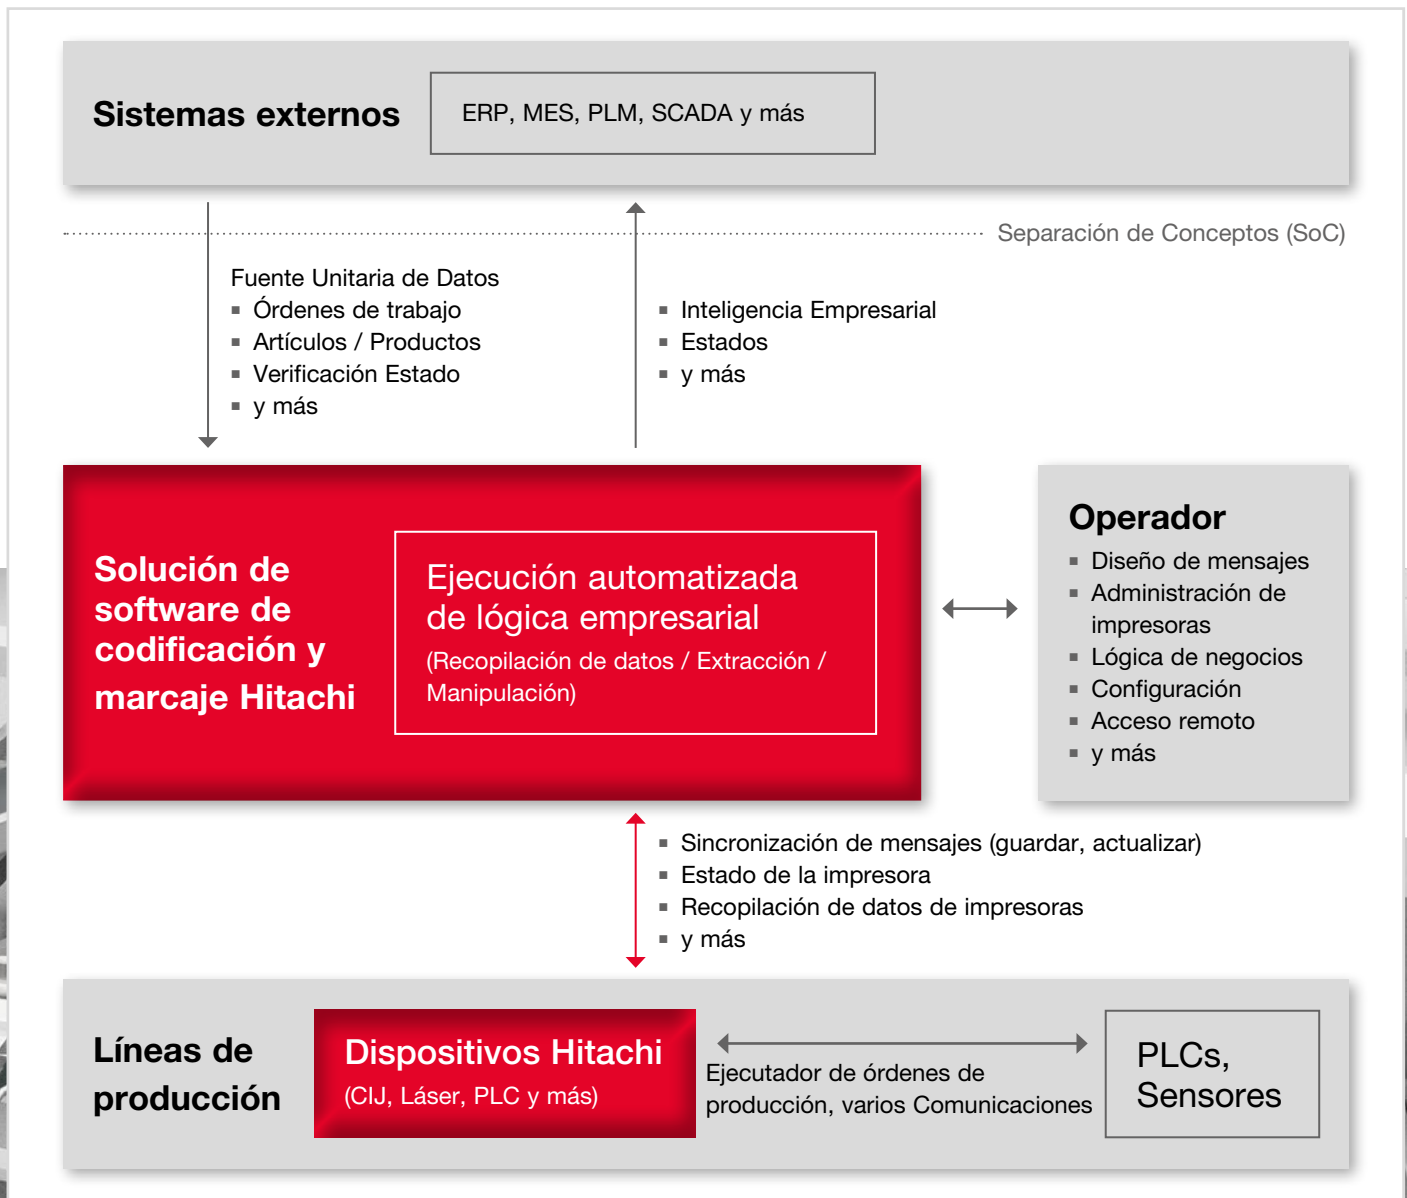

Soluciones de Codificación y Marcaje

Facilidad de uso

El mejor editor de mensajes de la industria con una interfaz moderna e intuitiva. Funciona con múltiples dispositivos y fuentes de datos. Todas las funcionalidades se han diseñado para una máxima facilidad de uso y una experiencia de usuario de alto rendimiento.

Compatibilidad del flujo de trabajo

La integración configurable y los módulos de aplicación permiten la conexión con la mayoría de los sistemas ERP, MES, PLM y otros sistemas de terceros.

Los datos pueden extraerse y gestionarse, permitiendo una implementación flexible de la lógica de negocio.

Optimización del negocio

Las empresas no tienen el tiempo ni la experiencia para aplicar optimizaciones técnicas a sus procesos.

A través de un enfoque global de los procesos, nuestro equipo de expertos ayuda a las empresas a optimizar sus operaciones.